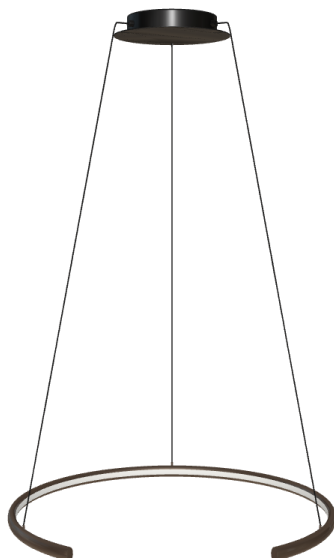

BONTEMPI

Comet 56.40

<i>Size</i>	Ø 100 x 3 cm
<i>Frame</i>	M028 - dark brass
<i>Description</i>	<i>Pendant lamp with black M055 ceiling rose and metal frame in dark brass.</i>

BONTEMPI

Comet 56.39

<i>Size</i>	Ø 100 x 3 cm
<i>Frame</i>	M028 - dark brass
<i>Description</i>	<i>Pendant lamp with black M055 ceiling rose and metal frame in dark brass.</i>

Comet 56.38

<i>Size</i>	Ø 80 x 3 cm
<i>Frame</i>	M028 - dark brass
<i>Description</i>	<i>Pendant lamp with black M055 ceiling rose and metal frame in dark brass.</i>