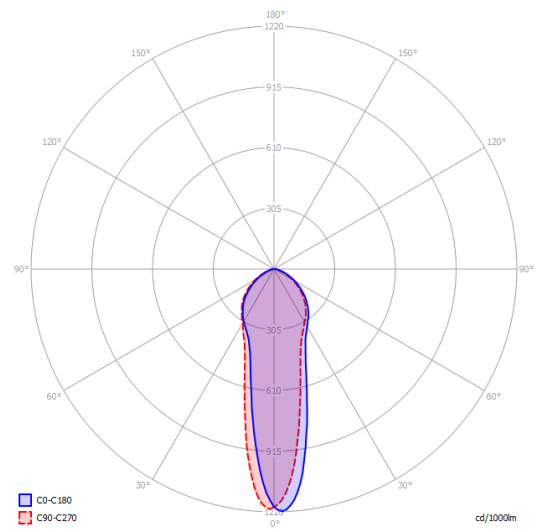

Net weight: 1.50 kg

Parcels: 1

A-Tube large

Photometric data

GU10 Par 16 LED
1 x 10 W

W / L max 9 cm
W / L max 3.54"

Options of A-Tube

A-Tube mini