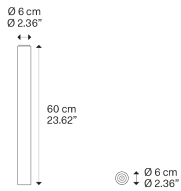

A-Tube medium