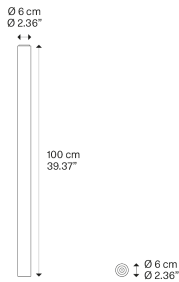

A-Tube large