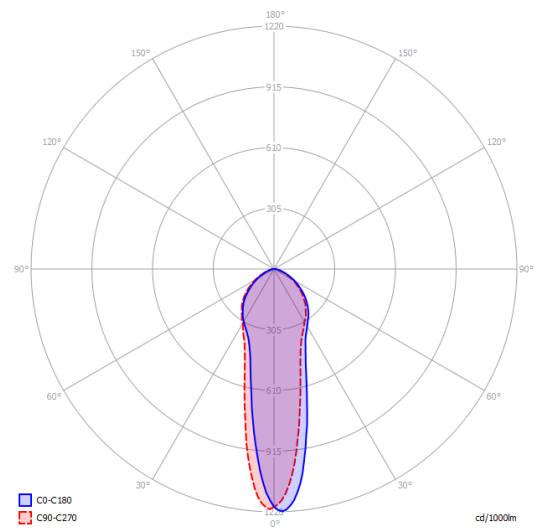

Net weight: 0.90 kg

Parcels: 1

A-Tube medium

Photometric data

GU10 Par 16 LED
1 x 10 W

W / L max 9 cm
W / L max 3.54"

Options of A-Tube

A-Tube mini