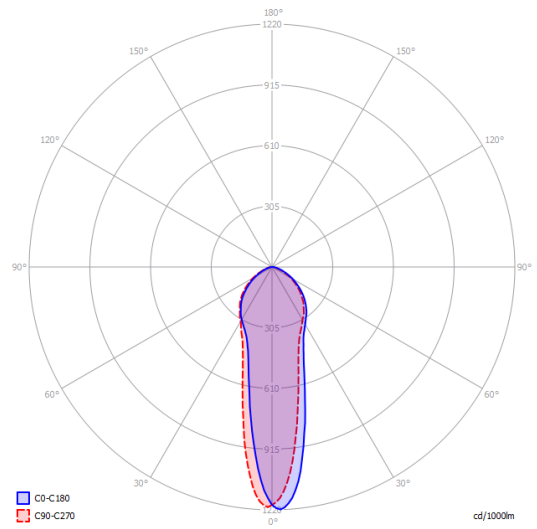

A-Tube small

GU10 Par 16 LED
1 x 10 W

W / L max 9 cm
W / L max 3.54"

Photometric data