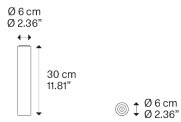

A-Tube small

Light source

GU10 Par 16 LED
1 x 10 W

W / L max 9 cm
W / L max 3.54"

Bulb not included

Structure: Metal

	Code
Matte White – 9010	09632 1000
Matte Black – 9005	09632 2000
Coppery Bronze	09632 3500

Net weight: 0.80 kg

Parcels: 1

IP20

TRIAC

220-240V