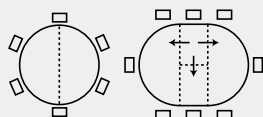

Orion

connubia

Orion round

CB4865-D 140
140(190)x140 cm

basamento/cassonetto | base/frame

metallo | metal

piano | top

ceramica | ceramic