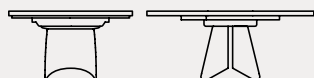

Orion

connubia

Orion

Orion CB4865-R 200 tavolo allungabile | metallo P15
nero opaco / ceramica P33C Noir Désir - *extending table* |
metal P15 matt black / ceramic P33C Noir Désir Tuka Mid
Hole CB2306 sedie | metallo P15 nero opaco / tessuto
Cros SLA tortora - *chairs* | metal P15 matt black / Cros
fabrics SLA taupe Vally CB7277-B tappeto | mélange
grigio - rug | grey mélange

Orion

connubia

Orion round

CB4865-D 140
140(190)x140 cm

basamento/cassonetto | base/frame

metallo | metal

piano | top

ceramica | ceramic