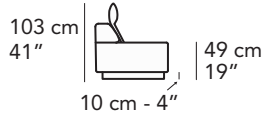

Dimensioni / Dimention

FRONTALE
FRONT

LATERALE
DEPTH

3000

232 cm - 91"

2200

204 cm - 80"

1000