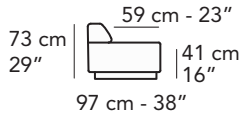

Dimensioni / Dimention

FRONTALE
FRONT

LATERALE
DEPTH

3000

232 cm - 91"

2200

204 cm - 80"

1000

120 cm - 47"

3002

200 cm - 79"

3001

200 cm - 79"

3003

169 cm - 67"

1202