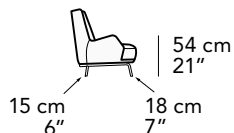

nicoline

B028 - BEA HIGH

FRONTALE
FRONT

LATERALE
DEPTH

1000

74 cm - 29"

8015

LATERALE
DEPTH

40 cm
16"

68 cm
27"

68 cm - 27"

8012

40 cm
16"

60 cm
24"

58 cm - 23"

Regole Generali cosa **NON** fare.
General rules whhat **NOT** to do.