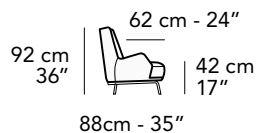

nicoline

B028 - BEA HIGH

FRONTALE
FRONT

LATERALE
DEPTH

1000

74 cm - 29"

8015

LATERALE
DEPTH

40 cm
16"

68 cm
27"

68 cm - 27"

8012

40 cm
16"

60 cm
24"

58 cm - 23"

Regole Generali cosa **NON** fare.
General rules whhat **NOT** to do.