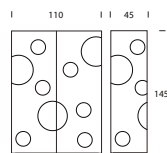

matisse

design_Tonin Casa Creatives

IT

Madia in MDF laccato con decoro incassato e dall'effetto traslucente. Un mix di colori giocoso ma elegante che caratterizza Matisse.

EN

Sideboard in lacquered MDF with recessed decoration and translucent effect. A playful but elegant mix of colors that characterizes Matisse.

RU

Буфет из крашеного МДФ с углубленным декором с полупрозрачным эффектом. Игривое, но элегантное сочетание цветов, характеризующее модель Matisse.

ES

Aparador en MDF lacado con decoración engarzada y efecto traslúcido. Una combinación lúdica pero elegante de colores que caracteriza a Matisse.

FR

Buffet en MDF laqué avec décoration encastrée et effet translucide. Un mélange de couleurs ludique mais élégant qui caractérise le modèle Matisse.

8638

8634

8639