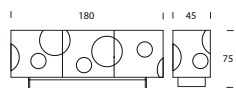

FR

Buffet en MDF laqué avec décoration encastrée et effet translucide. Un mélange de couleurs ludique mais élégant qui caractérise le modèle Matisse.

8638

8634

8639

Matisse
struttura bronzo pietra / stone bronze structure (83).