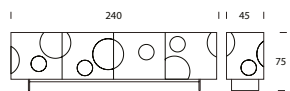

FR

Buffet en MDF laqué avec décoration encastrée et effet translucide. Un mélange de couleurs ludique mais élégant qui caractérise le modèle Matisse.

8638

8634

8639

Matisse
struttura bronzo pietra / stone bronze structure (83).