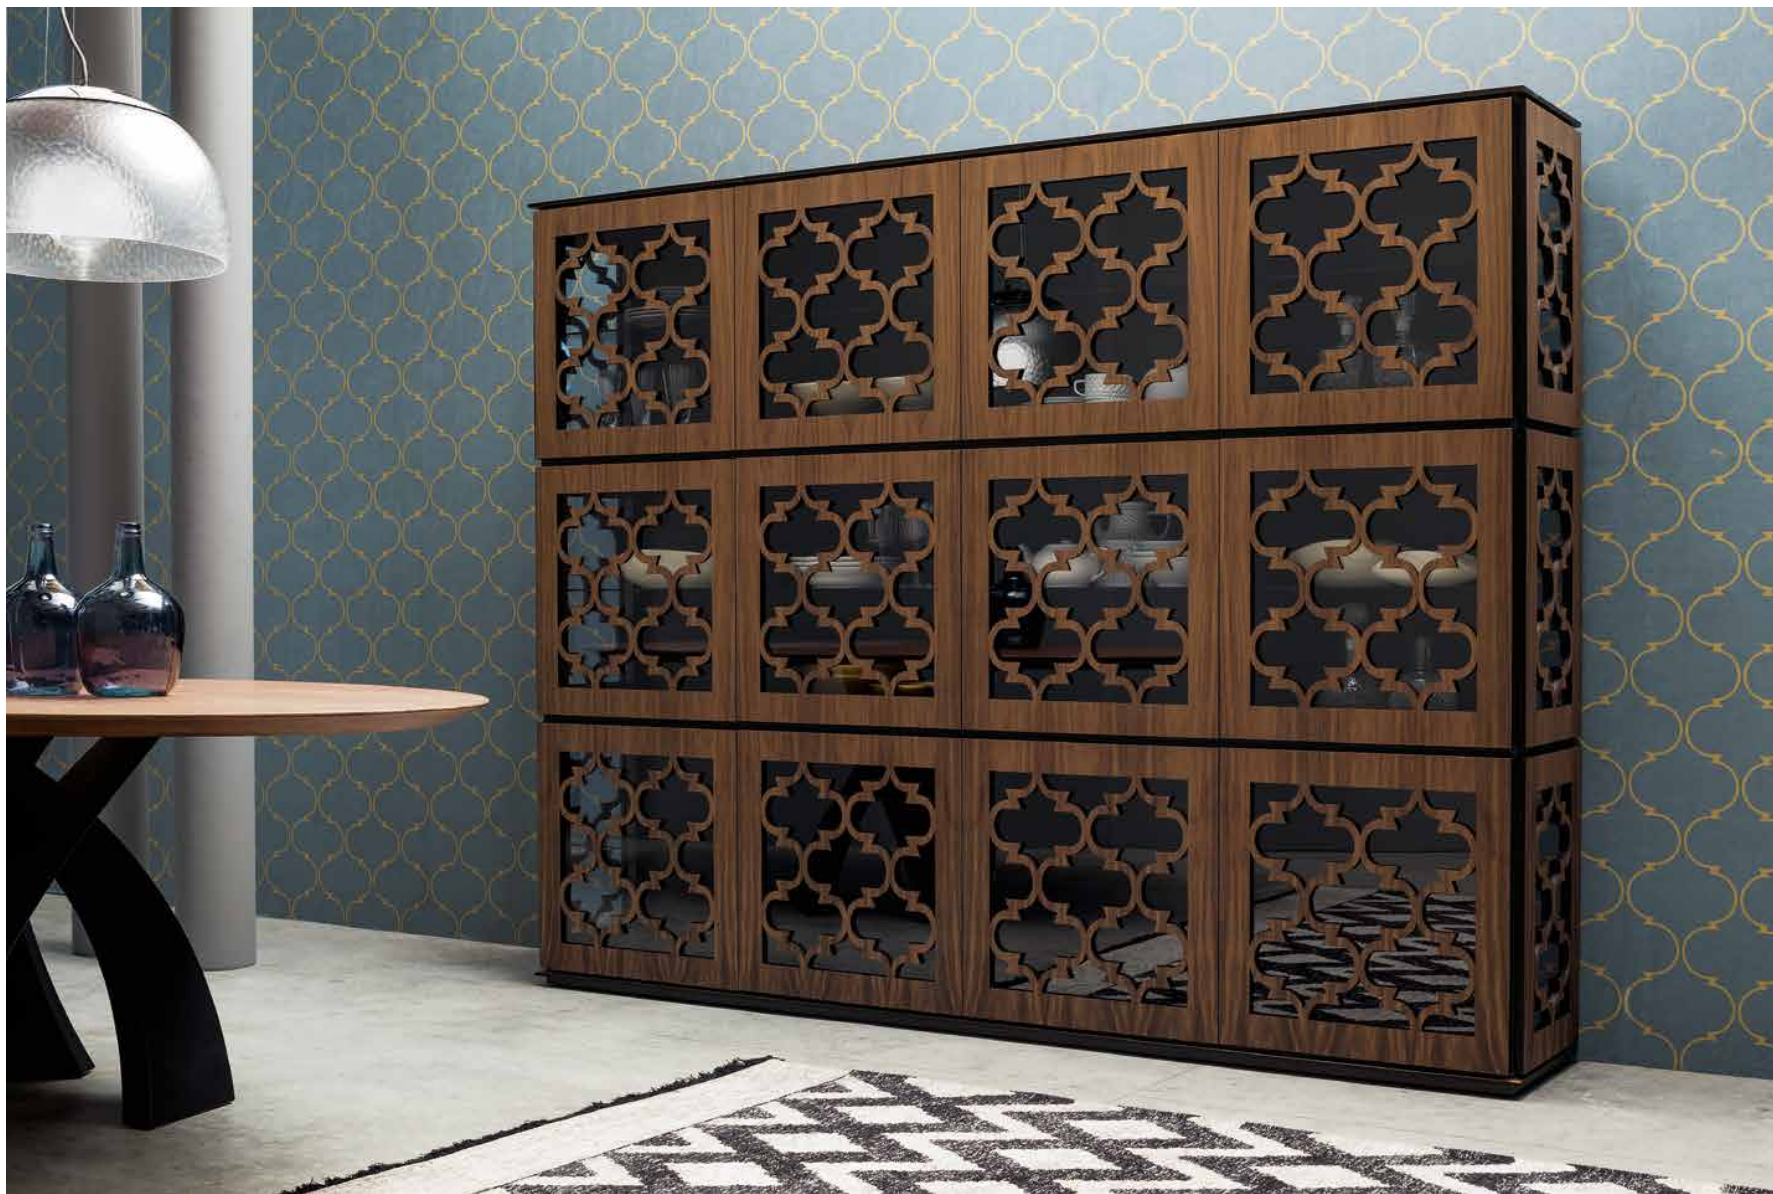

Marrakesh
struttura noce Canaletto/
Canaletto walnut structure (14).