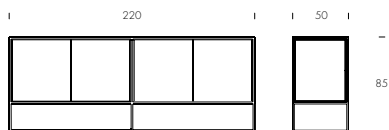

coral

design_M. Mottin/E. Barbieri

IT

Credenza con ante a battente in gres porcellanato e struttura in metallo laccato.
Pensata per essere abbinata ai piani dei tavoli firmati Tonin Casa.

EN

Sideboard with hinged doors in porcelain stoneware and structure in lacquered metal.
Designed to be combined with the tops of the Tonin Casa tables.

RU

ES

Aparador con puertas abatibles en gres porcelánico y estructura metálica lacada.
Diseñado para combinar con los sobres de las mesas de Tonin Casa.

FR

Buffet avec portes battantes en grès cérame et structure en métal laqué.
Conçu pour être combiné avec les plateaux des tables Tonin Casa.

8632