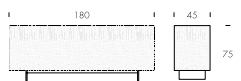

coated

design_Tonin Casa Creatives

IT

Una credenza con lavorazione spazzolata disponibile nella versione bronzata, rame o titanio. Una texture semplice ma di effetto per abbinare le madie alle basi dei nostri tavoli.

EN

A sideboard with brushed finish available in a bronze, copper or titanium version. A simple but effective texture to match the sideboards with the bases of our tables.

RU

Буфет со шлифованной отделкой доступен в бронзированной или медной версии. Простая, но эффектная текстура для сочетаемости с основаниями наших обеденных столов.

ES

Un aparador con acabado cepillado disponible en versión de bronce, titanio o cobre. Una textura simple pero efectiva para combinar los aparadores con las bases de nuestras mesas.

FR

Buffet avec finition brossée disponible en version bronze, cuivre ou titane. Une texture simple mais efficace pour assortir les buffets aux pieds de nos tables.

8643