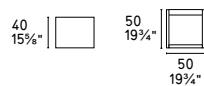

Daytona NEW

Design: Gino Carollo

CS/5115-CS
CS/5115-WS

CS/5115-CM
CS/5115-WM

Daytona CS/5115-CM
P15 / P15L
P175 / P7C
Tavolino /
Coffee table
Pom Pom CS/8024-TS
VO1 / P175
Lampada / Lamp
Teo Doro 7193
Svuotatasche / Moneybox