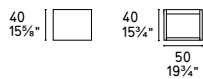

Daytona NEW

Design: Gino Carollo

CS/5115-CS
CS/5115-WS

CS/5115-CM
CS/5115-WM

Daytona CS/5115-CM
P15 / P15L
P175 / P7C
Tavolino /
Coffee table
Pom Pom CS/8024-TS
VO1 / P175
Lampada / Lamp
Teo Doro 7193
Svuotatasche / Moneybox