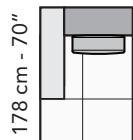

FRONTALE
FRONT

LATERALE
DEPTH

LATERALE BR BIG
BIG ARM DEPTH

D3200

241 cm - 95"

D2200

211 cm - 83"

D1000

136 cm - 54"

D6032

213 cm - 84"

D6031

213 cm - 84"

D6022

178 cm - 70"
122 cm - 48"

D6021

178 cm - 70"
122 cm - 48"

A

D1203

91 cm - 36"

D1202

121 cm - 48"

D1201

121 cm - 48"

D3202

211 cm - 83"

D3201

211 cm - 83"

D3203

181 cm - 71"

D3232

212 cm - 83"