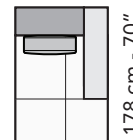

FRONTALE
FRONT

LATERALE
DEPTH

LATERALE BR BIG
BIG ARM DEPTH

D3200

241 cm - 95"

D2200

211 cm - 83"

D1000

136 cm - 54"

D6032

213 cm - 84"

D6031

213 cm - 84"

D6022

178 cm - 70"
122 cm - 48"

D6021

178 cm - 70"
122 cm - 48"

A

D1203

91 cm - 36"

D1202

121 cm - 48"

D1201

121 cm - 48"