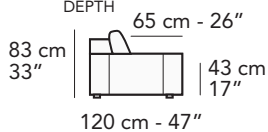

FRONTALE
FRONT

LATERALE
DEPTH

LATERALE BR BIG
BIG ARM DEPTH

D3200

241 cm - 95"

D2200

211 cm - 83"

D1000

136 cm - 54"

D6032

213 cm - 84"

D6031

213 cm - 84"

D6022

178 cm - 70"
122 cm - 48"

D6021