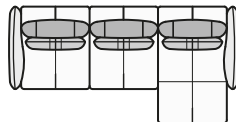

Opzioni configurazione cuscinetto lombare / lumbar cushion configuration options:

A: Tessuto / Fabric B: Pelle / Leather A1: Tessuto 1 / Fabric 1 B1: Pelle 1 / Leather 1 A2: Tessuto 2 / Fabric 2 B2: Pelle 2 / Leather 2

Composizioni consigliate / Suggested compositions

3160

109 cm - 43"

257 cm - 101"

3002 + 5201

154 cm - 61"

304 cm - 120"

3022 + 5201

154 cm - 61"

366 cm - 144"