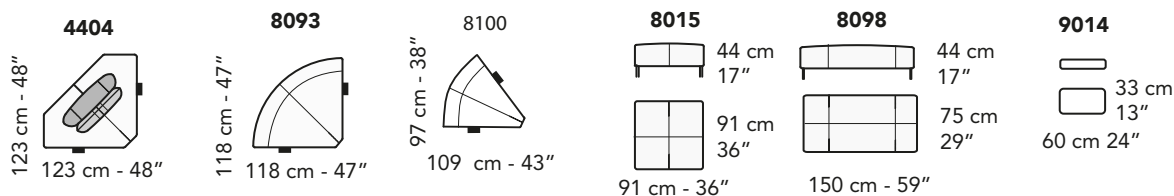

tutti gli elementi del gruppo B hanno lo stesso modulo di seduta - all items in group B have the same seat width

Opzioni configurazione cuscinetto lombare / lumbar cushion configuration options:

A: Tessuto / Fabric   B: Pelle / Leather   A1: Tessuto 1 / Fabric 1   B1: Pelle 1 / Leather 1   A2: Tessuto 2 / Fabric 2   B2: Pelle 2 / Leather 2