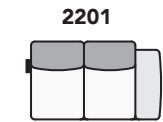

295 cm - 116"

295 cm - 116"

250 cm - 98"

250 cm - 98"

A

86 cm - 34"

118 cm - 46"

118 cm - 46"

203 cm - 80"

203 cm - 80"

163 cm - 64"

118 cm - 46"

163 cm - 64"

118 cm - 46"

177 cm - 70"

177 cm - 70"

177 cm - 70"

177 cm - 70"

tutti gli elementi del gruppo A hanno lo stesso modulo di seduta - all items in group A have the same seat width

B

71 cm - 28"

103 cm - 41"

103 cm - 41"

173 cm - 68"

173 cm - 68"

153 cm - 60"

103 cm - 41"

153 cm - 60"

103 cm - 41"

147 cm - 58"

147 cm - 58"

147 cm - 58"