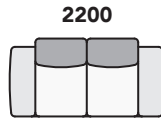

T013 - TORTONA SMALL

FRONTALE
FRONT

LATERALE
DEPTH

274 cm - 108"

234 cm - 92"

204 cm - 80"

149 cm - 59"

135 cm - 53"

295 cm - 116"

295 cm - 116"

250 cm - 98"

250 cm - 98"

A

86 cm - 34"

118 cm - 46"

118 cm - 46"

203 cm - 80"

203 cm - 80"

163 cm - 64"

118 cm - 46"

163 cm - 64"

118 cm - 46"

177 cm - 70"

177 cm - 70"