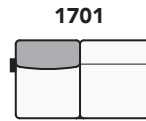

295 cm - 116"

295 cm - 116"

250 cm - 98"

250 cm - 98"

A

86 cm - 34"

118 cm - 46"

118 cm - 46"

203 cm - 80"

203 cm - 80"

163 cm - 64"

118 cm - 46"

163 cm - 64"

118 cm - 46"

177 cm - 70"

177 cm - 70"

177 cm - 70"

177 cm - 70"

tutti gli elementi del gruppo A hanno lo stesso modulo di seduta - all items in group A have the same seat width

B

71 cm - 28"

103 cm - 41"

103 cm - 41"

173 cm - 68"

173 cm - 68"

153 cm - 60"

103 cm - 41"

153 cm - 60"

103 cm - 41"

147 cm - 58"

147 cm - 58"

147 cm - 58"