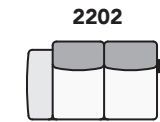

295 cm - 116"

295 cm - 116"

250 cm - 98"

250 cm - 98"

A

86 cm - 34"

118 cm - 46"

118 cm - 46"

203 cm - 80"

203 cm - 80"

163 cm - 64"

118 cm - 46"

163 cm - 64"

118 cm - 46"

177 cm - 70"

177 cm - 70"

177 cm - 70"

177 cm - 70"

tutti gli elementi del gruppo A hanno lo stesso modulo di seduta - all items in group A have the same seat width

B

71 cm - 28"

103 cm - 41"

103 cm - 41"

173 cm - 68"

173 cm - 68"

153 cm - 60"

103 cm - 41"

153 cm - 60"

103 cm - 41"

147 cm - 58"

147 cm - 58"

147 cm - 58"