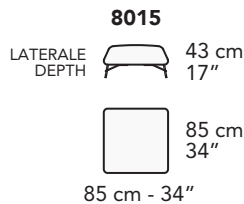

203 cm - 80"

203 cm - 80"

163 cm - 64"

118 cm - 46"

163 cm - 64"

118 cm - 46"

177 cm - 70"

177 cm - 70"

177 cm - 70"

177 cm - 70"

tutti gli elementi del gruppo A hanno lo stesso modulo di seduta - all items in group A have the same seat width

B

71 cm - 28"

103 cm - 41"

103 cm - 41"

173 cm - 68"

173 cm - 68"

153 cm - 60"

103 cm - 41"

153 cm - 60"

103 cm - 41"

147 cm - 58"

147 cm - 58"

147 cm - 58"

147 cm - 58"

tutti gli elementi del gruppo B hanno lo stesso modulo di seduta - all items in group B have the same seat width

125 cm - 49"
125 cm - 49"

LATERALE DEPTH 43 cm 17"
85 cm 34"
85 cm - 34"

LATERALE DEPTH 36 cm 14"
30 cm 12"
61 cm - 24"