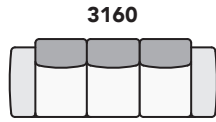

T013 - TORTONA SMALL

FRONTALE
FRONT

LATERALE
DEPTH

274 cm - 108"

234 cm - 92"

204 cm - 80"

149 cm - 59"

135 cm - 53"

295 cm - 116"

295 cm - 116"

250 cm - 98"

250 cm - 98"

A

86 cm - 34"

118 cm - 46"

118 cm - 46"

203 cm - 80"

203 cm - 80"

163 cm - 64"

118 cm - 46"

163 cm - 64"

118 cm - 46"

177 cm - 70"

177 cm - 70"