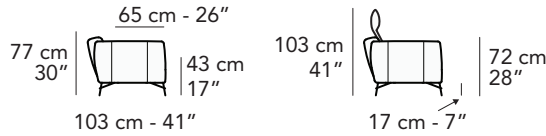

T013 - TORTONA SMALL

FRONTALE
FRONT

LATERALE
DEPTH

274 cm - 108"

234 cm - 92"

204 cm - 80"

149 cm - 59"

135 cm - 53"

295 cm - 116"

295 cm - 116"

250 cm - 98"

250 cm - 98"

A

86 cm - 34"

118 cm - 46"

118 cm - 46"

203 cm - 80"

203 cm - 80"

163 cm - 64"

118 cm - 46"

163 cm - 64"

118 cm - 46"

177 cm - 70"

177 cm - 70"

177 cm - 70"

177 cm - 70"

tutti gli elementi del gruppo A hanno lo stesso modulo di seduta - all items in group A have the same seat width

B

71 cm - 28"

103 cm - 41"

103 cm - 41"

173 cm - 68"