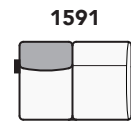

295 cm - 116"

295 cm - 116"

250 cm - 98"

250 cm - 98"

A

86 cm - 34"

118 cm - 46"

118 cm - 46"

203 cm - 80"

203 cm - 80"

163 cm - 64"

118 cm - 46"

163 cm - 64"

118 cm - 46"

177 cm - 70"

177 cm - 70"

173 cm - 68"

153 cm - 60"

103 cm - 41"

153 cm - 60"

103 cm - 41"

147 cm - 58"

147 cm - 58"

147 cm - 58"

147 cm - 58"

tutti gli elementi del gruppo B hanno lo stesso modulo di seduta - all items in group B have the same seat width

125 cm - 49"
125 cm - 49"

LATERALE DEPTH 43 cm 17"
85 cm 34"
85 cm - 34"

LATERALE DEPTH 36 cm 14"
30 cm 12"
61 cm - 24"