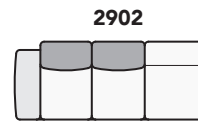

T013 - TORTONA SMALL

FRONTALE
FRONT

LATERALE
DEPTH

274 cm - 108"

234 cm - 92"

204 cm - 80"

149 cm - 59"

135 cm - 53"

295 cm - 116"

295 cm - 116"

250 cm - 98"

250 cm - 98"

A

86 cm - 34"

118 cm - 46"

118 cm - 46"

203 cm - 80"

203 cm - 80"

163 cm - 64"

118 cm - 46"

163 cm - 64"

118 cm - 46"

177 cm - 70"

177 cm - 70"