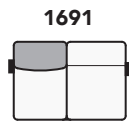

203 cm - 80"

203 cm - 80"

163 cm - 64"

118 cm - 46"

163 cm - 64"

118 cm - 46"

177 cm - 70"

177 cm - 70"

177 cm - 70"

177 cm - 70"

tutti gli elementi del gruppo A hanno lo stesso modulo di seduta - all items in group A have the same seat width

B

71 cm - 28"

103 cm - 41"

103 cm - 41"

173 cm - 68"

173 cm - 68"

153 cm - 60"

103 cm - 41"

153 cm - 60"

103 cm - 41"

147 cm - 58"

147 cm - 58"

147 cm - 58"

147 cm - 58"

tutti gli elementi del gruppo B hanno lo stesso modulo di seduta - all items in group B have the same seat width

125 cm - 49"
125 cm - 49"

LATERALE DEPTH 43 cm 17"
85 cm 34"
85 cm - 34"

LATERALE DEPTH 36 cm 14"
30 cm 12"
61 cm - 24"