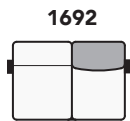

203 cm - 80"

203 cm - 80"

163 cm - 64"

118 cm - 46"

163 cm - 64"

118 cm - 46"

177 cm - 70"

177 cm - 70"

177 cm - 70"

177 cm - 70"

tutti gli elementi del gruppo A hanno lo stesso modulo di seduta - all items in group A have the same seat width

B

71 cm - 28"

103 cm - 41"

103 cm - 41"

173 cm - 68"

173 cm - 68"

153 cm - 60"

103 cm - 41"

153 cm - 60"

103 cm - 41"

147 cm - 58"

147 cm - 58"

147 cm - 58"

147 cm - 58"

tutti gli elementi del gruppo B hanno lo stesso modulo di seduta - all items in group B have the same seat width

125 cm - 49"
125 cm - 49"

LATERALE DEPTH 43 cm 17"
85 cm 34"
85 cm - 34"

LATERALE DEPTH 36 cm 14"
30 cm 12"
61 cm - 24"