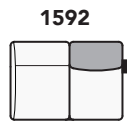

295 cm - 116"

295 cm - 116"

250 cm - 98"

250 cm - 98"

A

86 cm - 34"

118 cm - 46"

118 cm - 46"

203 cm - 80"

203 cm - 80"

163 cm - 64"

118 cm - 46"

163 cm - 64"

118 cm - 46"

177 cm - 70"

177 cm - 70"

173 cm - 68"

153 cm - 60"

103 cm - 41"

153 cm - 60"

103 cm - 41"

147 cm - 58"

147 cm - 58"

147 cm - 58"

147 cm - 58"

tutti gli elementi del gruppo B hanno lo stesso modulo di seduta - all items in group B have the same seat width

125 cm - 49"
125 cm - 49"

LATERALE DEPTH 43 cm 17"
85 cm 34"
85 cm - 34"

LATERALE DEPTH 36 cm 14"
30 cm 12"
61 cm - 24"