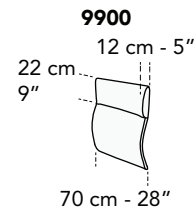

295 cm - 116"

295 cm - 116"

250 cm - 98"

250 cm - 98"

A

86 cm - 34"

118 cm - 46"

118 cm - 46"

177 cm - 70"

177 cm - 70"

tutti gli elementi del gruppo A hanno lo stesso modulo di seduta - all items in group A have the same seat width

B

71 cm - 28"

103 cm - 41"

103 cm - 41"

173 cm - 68"

173 cm - 68"

153 cm - 60"

103 cm - 41"

153 cm - 60"

103 cm - 41"

147 cm - 58"

147 cm - 58"

147 cm - 58"

147 cm - 58"

tutti gli elementi del gruppo B hanno lo stesso modulo di seduta - all items in group B have the same seat width

125 cm - 49"
125 cm - 49"

LATERALE DEPTH 43 cm 17"
85 cm 34"
85 cm - 34"

LATERALE DEPTH 36 cm 14"
30 cm 12"
61 cm - 24"