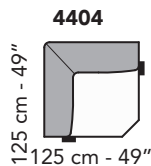

203 cm - 80"

203 cm - 80"

163 cm - 64"

118 cm - 46"

163 cm - 64"

118 cm - 46"

177 cm - 70"

177 cm - 70"

177 cm - 70"

177 cm - 70"

tutti gli elementi del gruppo A hanno lo stesso modulo di seduta - all items in group A have the same seat width

B

71 cm - 28"

103 cm - 41"

103 cm - 41"

173 cm - 68"

173 cm - 68"

153 cm - 60"

103 cm - 41"

153 cm - 60"

103 cm - 41"

147 cm - 58"

147 cm - 58"

147 cm - 58"

147 cm - 58"

tutti gli elementi del gruppo B hanno lo stesso modulo di seduta - all items in group B have the same seat width

125 cm - 49"
125 cm - 49"

LATERALE DEPTH 43 cm 17"
85 cm 34"
85 cm - 34"

LATERALE DEPTH 36 cm 14"
30 cm 12"
61 cm - 24"