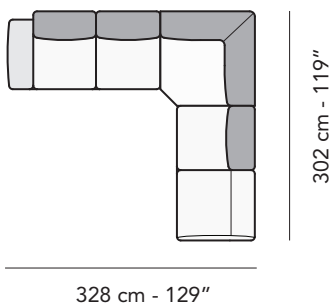

COMPOSIZIONI CONSIGLIATE

3002 + 4404 + 1601