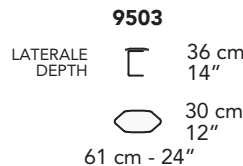

295 cm - 116"

295 cm - 116"

250 cm - 98"

250 cm - 98"

A

86 cm - 34"

118 cm - 46"

118 cm - 46"

203 cm - 80"

203 cm - 80"

163 cm - 64"

118 cm - 46"

163 cm - 64"

118 cm - 46"

177 cm - 70"

177 cm - 70"

173 cm - 68"

153 cm - 60"

103 cm - 41"

153 cm - 60"

103 cm - 41"

147 cm - 58"

147 cm - 58"

147 cm - 58"

147 cm - 58"

tutti gli elementi del gruppo B hanno lo stesso modulo di seduta - all items in group B have the same seat width

125 cm - 49"
125 cm - 49"

LATERALE DEPTH 43 cm 17"
85 cm 34"
85 cm - 34"

LATERALE DEPTH 36 cm 14"
30 cm 12"
61 cm - 24"