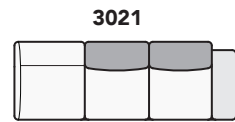

T013 - TORTONA SMALL

FRONTALE
FRONT

LATERALE
DEPTH

274 cm - 108"

234 cm - 92"

204 cm - 80"

149 cm - 59"

135 cm - 53"

295 cm - 116"

295 cm - 116"

250 cm - 98"

250 cm - 98"

A

86 cm - 34"

118 cm - 46"

118 cm - 46"

203 cm - 80"

203 cm - 80"

163 cm - 64"

118 cm - 46"

163 cm - 64"

118 cm - 46"

177 cm - 70"

177 cm - 70"