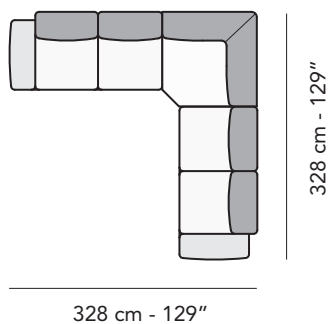

3002 + 4404 + 3001