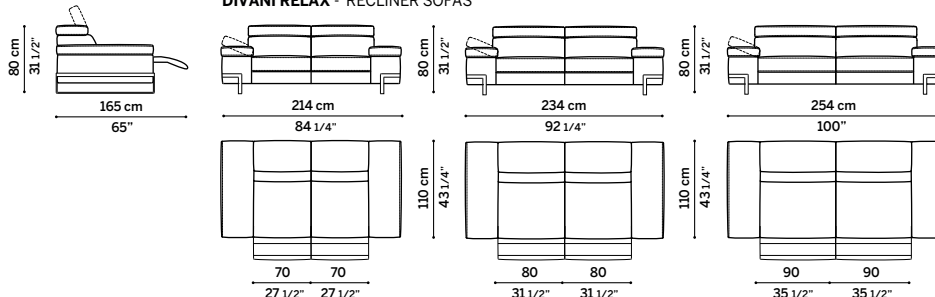

DIVANI RELAX - RECLINER SOFAS