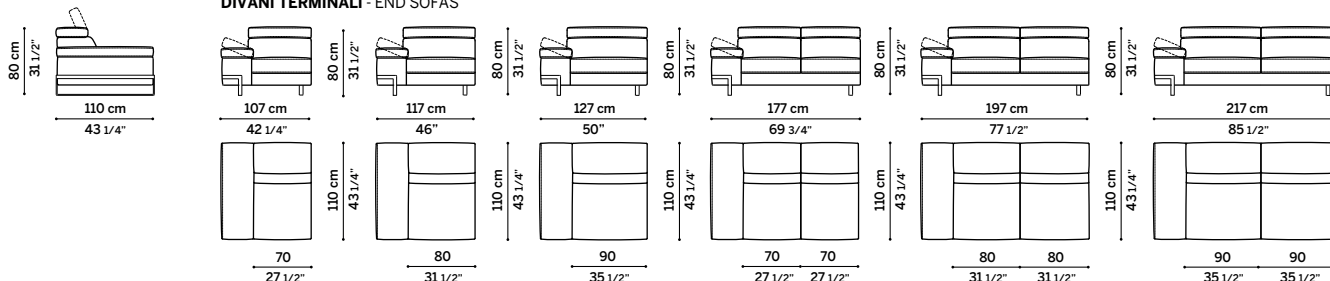

DIVANI TERMINALI - END SOFAS