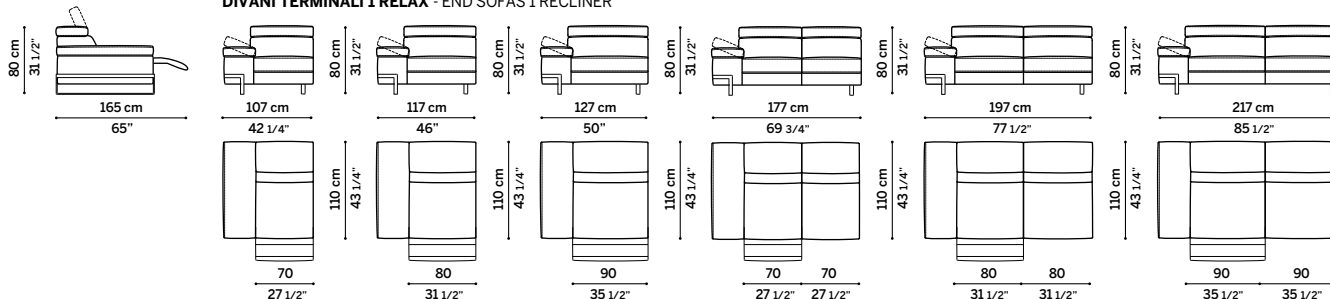

DIVANI TERMINALI 1 RELAX - END SOFAS 1 RECLINER