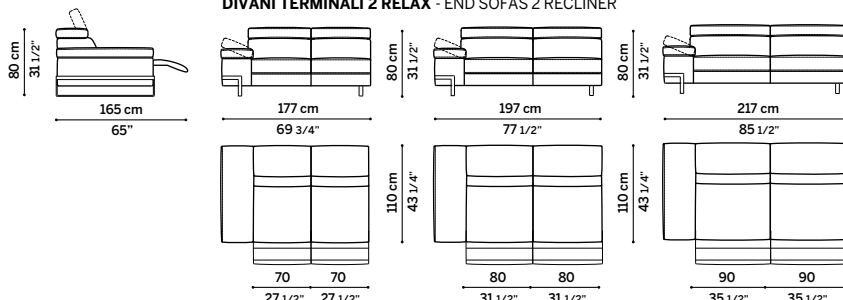

DIVANI TERMINALI 2 RELAX - END SOFAS 2 RECLINER