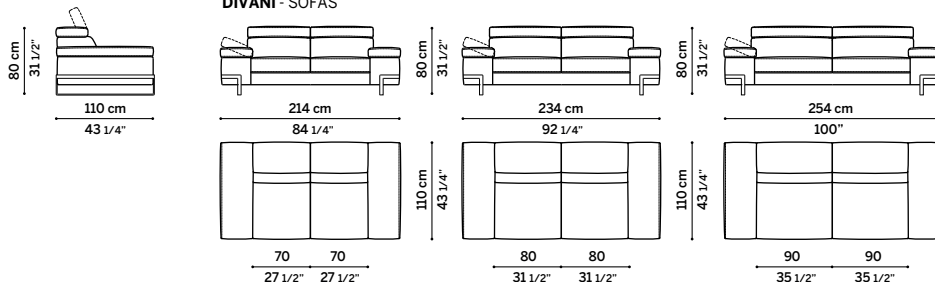

DIVANI - SOFAS