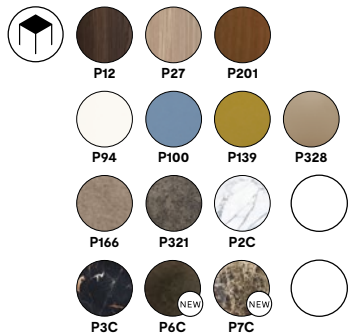

Tweet

Design: Gino Carollo

CS/5085

CS/5085-L

CS/5085-M

CS/5085-S

Piani in ceramica/Ceramic tops
solo/only CS/5085-L

NOTA/NOTE