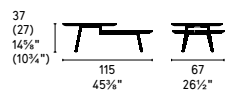

Tweet

Design: Gino Carollo

CS/5085

CS/5085-L

CS/5085-M

CS/5085-S

Piani in ceramica/Ceramic tops
solo/only CS/5085-L

NOTA/NOTE