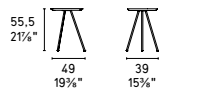

Tweet

Design: Gino Carollo

CS/5085

CS/5085-L

CS/5085-M

CS/5085-S

Piani in ceramica/Ceramic tops
solo/only CS/5085-L

NOTA/NOTE