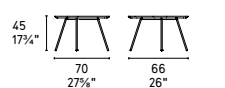

Tweet

Design: Gino Carollo

CS/5085

CS/5085-L

CS/5085-M

CS/5085-S

Piani in ceramica/Ceramic tops
solo/only CS/5085-L

NOTA/NOTE