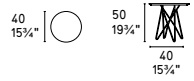

Stellar

NEW

Design: Busetti Garuti Redaelli

CS/5113-CS
CS/5113-WS

CS/5113-CM
CS/5113-WM

Stellar
CS/5113-CM
P94 / P2C
CS/5113-CS
P15 / P7C
CS/5113-CS
P15 / P201
CS/5113-CM
P15 / P15
Tavolini /
Coffee tables
Ionico 7189
Vaso / Vase
Conrad 7143
Tappeto / Rug