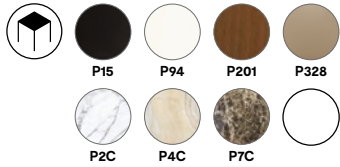

Stellar

NEW

Design: Busetti Garuti Redaelli

CS/5113-CS
CS/5113-WS

CS/5113-CM
CS/5113-WM

Stellar
CS/5113-CM
P94 / P2C
CS/5113-CS
P15 / P7C
CS/5113-CS
P15 / P201
CS/5113-CM
P15 / P15
Tavolini /
Coffee tables
Ionico 7189
Vaso / Vase
Conrad 7143
Tappeto / Rug