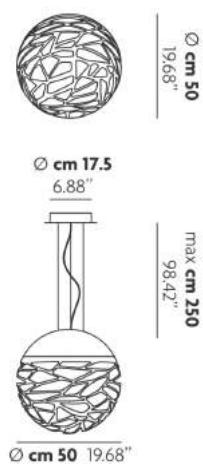

## LAMPADINE

 **E27 Classic A60** 3 x max 46W eco

or

 **E27 CFL [compact]** 3 x max 23W

or

 **E27 LED** 3 x max available

## DISEGNO TECNICO