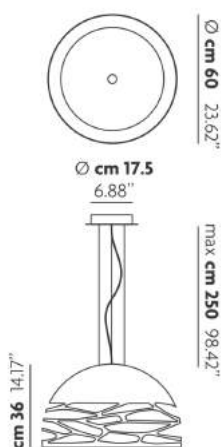

DISEGNO TECNICO