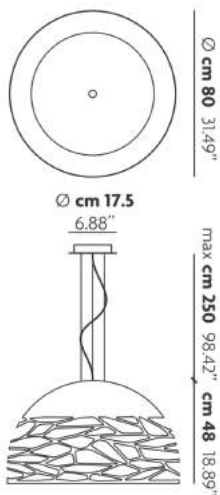

DISEGNO TECNICO

MONTATURA

- Bronzo Ramato
- Bianco Opaco 9010
- Nero Opaco

DIFFUSORE

- Bianco Latte Lucido
- Bianco Latte Lucido
- Bianco Latte Lucido

COLORE DELLA LUCE

- A scelta
- A scelta
- A scelta

CODICE

- 141010
- 141001
- 141017