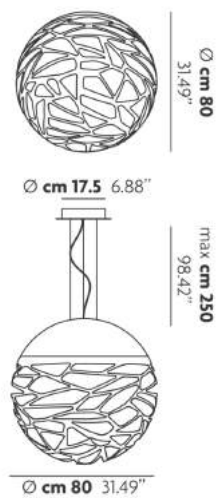

DISEGNO TECNICO

MONTATURA

Bianco Opaco 9010

Bronzo Ramato

DIFFUSORE

Bianco Latte Lucido

Bianco Latte Lucido

COLORE DELLA LUCE

A scelta

A scelta

CODICE

141005

141270