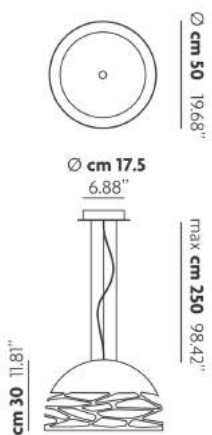

DISEGNO TECNICO