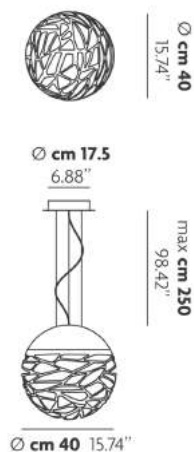

KELLY

Small Sphere 40

CARATTERISTICHE

1. **Montatura:** Metallo
   Diffusore: Vetro
   Dimmerazione: Sì
   Dimmer: Non Incluso
   Lampadine: Non Includse

LAMPADINE

1. **E27 Classic A60** 3 x max 46W eco
   or _____
   E27 CFL [compact] 3 x max 23W
   or _____
   E27 LED 3 x max available

DISEGNO TECNICO

MARCHI

DIAGRAMMA FOTOMETRICA

MONTATURA	DIFFUSORE	COLORE DELLA LUCE	CODICE
Bianco Opaco 9010	Bianco Latte Lucido	A scelta	141003
Bronzo Ramato	Bianco Latte Lucido	A scelta	141250