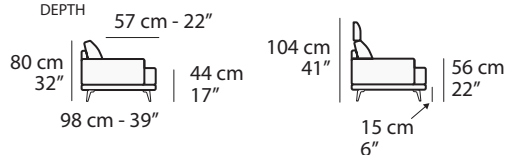

# G006 GERBA

**nicoline**  
ITALIA

FRONTALE  
FRONT

LATERALE  
DEPTH

**3200**

245 cm - 97"

**3000**

217 cm - 85"

**2200**

201 cm - 79"

**2000**

187 cm - 74"

**1000**

117 cm - 46"

**1903**

94 cm - 37"

**1902**

123 cm - 48"

**1901**

123 cm - 48"

**3202**

217 cm - 85"

**3201**

217 cm - 85"

**A**

**1632**

189 cm - 74"

**1631**

189 cm - 74"

**5302**

123 cm - 48"

**5301**