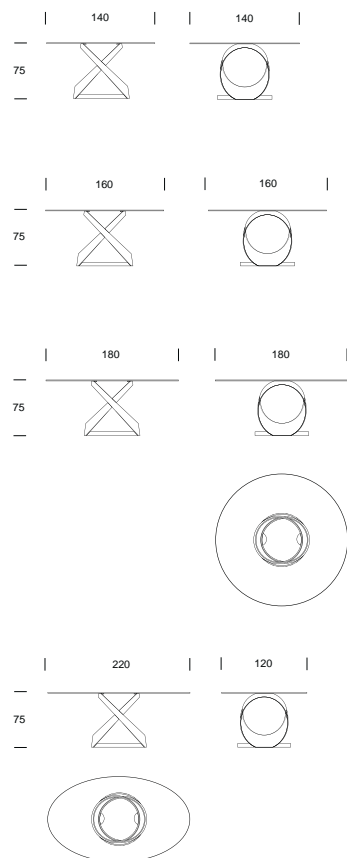

## TAVOLI FISSI\_PIANI IN VETRO FIXED TABLES\_GLASS TOPS

## SPESSORI BORDO THICKNESS EDGE