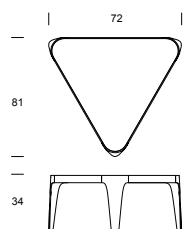

# ADELE

design by Angelo Tomaiuolo

art. 6033

FINITURE  
STRUTTURA  
STRUCTURE  
FINISHING

01  
BIANCO OPACO  
MATT WHITE

02  
NERO OPACO  
MATT BLACK

FINITURE  
PIANO LEGNO  
WOOD TOP  
FINISHING

14  
NOCE CANALETTO  
CANALETTO WALNUT