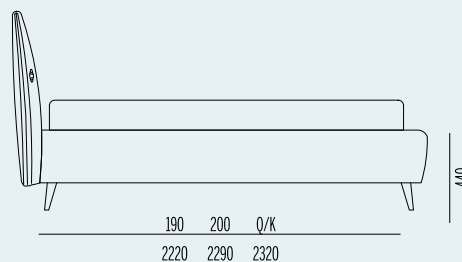

Eden Advance

Alamari / Frogs

design **Piero Priori**
Modello registrato/
Registered design

Alamari

↳ Disponibile in tutti i tessuti del nostro campionario
↳ Nelle Larghezze King, 180, 160, Queen, 150, 140, 120, Twin, 90

Frogs

↳ Available in all the fabrics of our catalogue ↳ Bed sizes available: King, 180, 160, Queen, 150, 140, 120, Twin, 90

Varianti/ Version

I disegni tecnici fanno riferimento al letto fornito con piedi standard. Al variare dei piedi variano anche l'altezza complessiva del letto e il piano d'appoggio del materasso. The production drawings are referred to the bed with standard feet. Any foot change will also imply a change of the height and of the mattress base.

Folding box®

↳ Include rete ortopedica a doghe con doppio palo di sostegno centrale con 14 doghe in betulla da 65mm ▶ Sistema fondo brevettato Folding box® ▶ Altezza fascia contenitore h 27 cm ▶ Sistema di apertura tradizionale con molle a gas ▶ Including an orthopedic staves bed frame with double central support and fourteen 65 mm birchen staves ▶ Patented Folding box® bottom system for an easy cleaning of the storage area ▶ External height of the storage area: 27 cm ▶ Traditional opening system