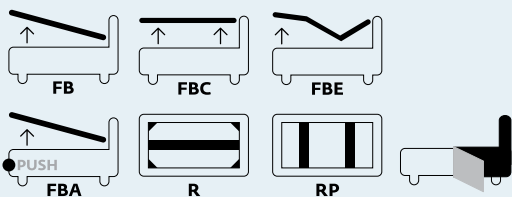

Eden Advance

Alamari / Frogs

design **Piero Priori**
Modello registrato/
Registered design

Alamari

↳ Disponibile in tutti i tessuti del nostro campionario
↳ Nelle Larghezze King, 180, 160, Queen, 150, 140, 120, Twin, 90

Frogs

↳ Available in all the fabrics of our catalogue ↳ Bed sizes available: King, 180, 160, Queen, 150, 140, 120, Twin, 90

Varianti/ Version

I disegni tecnici fanno riferimento al letto fornito con piedi standard. Al variare dei piedi variano anche l'altezza complessiva del letto e il piano d'appoggio del materasso. The production drawings are referred to the bed with standard feet. Any foot change will also imply a change of the height and of the mattress base.

Folding box®

↳ Include rete ortopedica a doghe con doppio palo di sostegno centrale con 14 doghe in betulla da 65mm ▶ Sistema fondo brevettato Folding box® ▶ Altezza fascia contenitore h 27 cm ▶ Sistema di apertura tradizionale con molle a gas ▶ Including an orthopedic staves bed frame with double central support and fourteen 65 mm birchen staves ▶ Patented Folding box® bottom system for an easy cleaning of the storage area ▶ External height of the storage area: 27 cm ▶ Traditional opening system