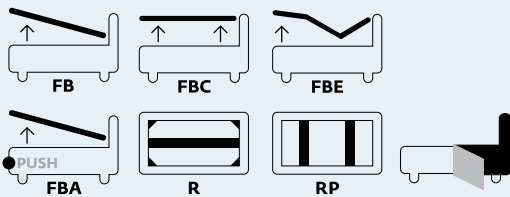

Ring pfi

↳ Non include la rete ▶ Predisposizione per rete in appoggio su barre trasversali (nr.2) ▶ Piano di appoggio rete regolabile su 4 livelli incassati di h 1 - 95 mm, h 2 - 120 mm h 3 - 145 mm, h 4 - 170 mm rispetto al bordo del giroletto ▶ The bed frame is not included ▶ The lateral bars are preset for a bed frame (nr.2) ▶ The bearing surface is adjustable at 4 heights h 1 - 95 mm, h 2 - 120 mm h 3 - 145 mm, h 4 - 170 mm Referring to the bed frame

Eden Advance

Fiocchi / Laces

design **Piero Priori**
Modello registrato/
Registered design

Fiocchi

↳ Disponibile in tutti i tessuti del nostro campionario
↳ Nelle Larghezze King, 180, 160, Queen, 150, 140, 120, Twin, 90

Laces

↳ Available in all the fabrics of our catalogue
↳ Bed sizes available: King, 180, 160, Queen, 150, 140, 120, Twin, 90

Varianti/ Version

I disegni tecnici fanno riferimento al letto fornito con piedi standard. Al variare dei piedi variano anche l'altezza complessiva del letto e il piano d'appoggio del materasso. The production drawings are referred to the bed with standard feet. Any foot change will also imply a change of the height and of the mattress base.