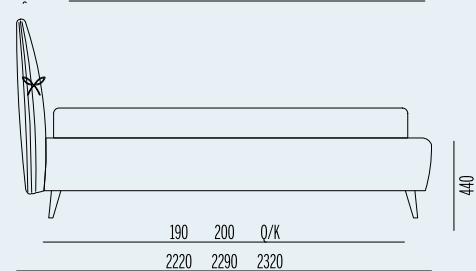

Laces

↳ Available in all the fabrics of our catalogue
↳ Bed sizes available: King, 180, 160, Queen, 150, 140, 120, Twin, 90

Varianti/ Version

I disegni tecnici fanno riferimento al letto fornito con piedi standard. Al variare dei piedi variano anche l'altezza complessiva del letto e il piano d'appoggio del materasso. The production drawings are referred to the bed with standard feet. Any foot change will also imply a change of the height and of the mattress base.