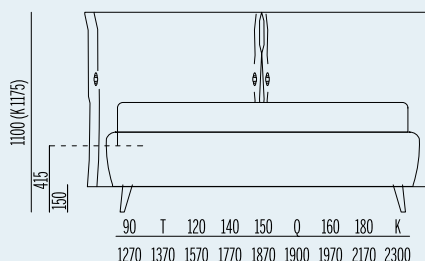

Frogs

↳ Available in all the fabrics of our catalogue ↳ Bed sizes available: King, 180, 160, Queen, 150, 140, 120, Twin, 90

Varianti/ Version

I disegni tecnici fanno riferimento al letto fornito con piedi standard. Al variare dei piedi variano anche l'altezza complessiva del letto e il piano d'appoggio del materasso. The production drawings are referred to the bed with standard feet. Any foot change will also imply a change of the height and of the mattress base.

Folding box®

↳ Include rete ortopedica a doghe con doppio palo di sostegno centrale con 14 doghe in betulla da 65mm ▶ Sistema fondo brevettato Folding box® ▶ Altezza fascia contenitore h 27 cm ▶ Sistema di apertura tradizionale con molle a gas ▶ Including an orthopedic staves bed frame with double central support and fourteen 65 mm birchen staves ▶ Patented Folding box® bottom system for an easy cleaning of the storage area ▶ External height of the storage area: 27 cm ▶ Traditional opening system