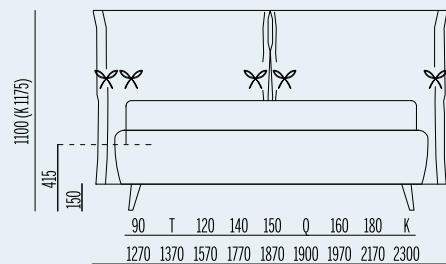

Ring pfi

↳ Non include la rete ▶ Predisposizione per rete in appoggio su barre trasversali (nr.2) ▶ Piano di appoggio rete regolabile su 4 livelli incassati di h 1 - 95 mm, h 2 - 120 mm h 3 - 145 mm, h 4 - 170 mm rispetto al bordo del giroletto ▶ The bed frame is not included ▶ The lateral bars are preset for a bed frame (nr.2) ▶ The bearing surface is adjustable at 4 heights h 1 - 95 mm, h 2 - 120 mm h 3 - 145 mm, h 4 - 170 mm Referring to the bed frame

Laces

↳ Available in all the fabrics of our catalogue
↳ Bed sizes available: King, 180, 160, Queen, 150, 140, 120, Twin, 90

Varianti/ Version

I disegni tecnici fanno riferimento al letto fornito con piedi standard. Al variare dei piedi variano anche l'altezza complessiva del letto e il piano d'appoggio del materasso. The production drawings are referred to the bed with standard feet. Any foot change will also imply a change of the height and of the mattress base.