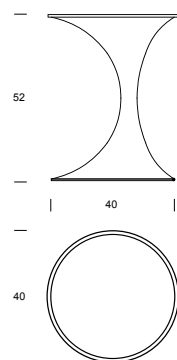

ANDORRA

design by Nicola Tonin

art. 6293

BASE BASE

01
BIANCO OPACO
MATT WHITE

02
NERO OPACO
MATT BLACK

60
CHAMPAGNE OPACO
MATT CHAMPAGNE

72
METALLO CROMATO
CHROMED METAL

40
BLU TURCHESE
TURQUOISE BLUE

09
ARANCIO SALMONE
SALMON

PIANO IN VETRO GLASS TOP

V2
NERO
BLACK

V101
EXTRA CHIARO BIANCO
EXTRA CLEAR WHITE

V160
EXTRA CHIARO CHAMPAGNE
EXTRA CLEAR CHAMPAGNE

PIANO IN LEGNO WOODEN TOP

14
NOCE CANALETTO
CANALETTO WALNUT

16
ROVERE SCURO
TERMOTRATTATO
DARK OAK HEAT-TREATED

17
ROVERE NATURALE
NATURAL OAK