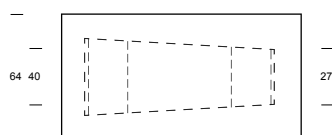

ALISSA

design by Studio Tonin Creatives

art. 6806 RM

art. 6806 E

FINITURA FINISHING

V84
BRONZATO TRASPARENTE
TRANSPARENT BRONZE

V81
TRASPARENTE
TRANSPARENT CLEAR

V85
FUMÈ TRASPARENTE
TRANSPARENT FUMÈ