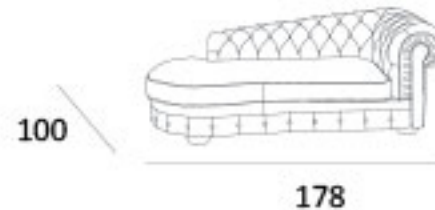

ANGOLO CURVO

DORMOUSE

H.SEDUTA	47 CM
P. SEDUTA	58 CM
H BRACCIO	75 CM
L BRACCIO	35 CM